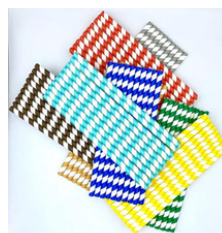

**OTRAS REFERENCIAS DISPONIBLES DE
ACUERDO A SOLICITUD**